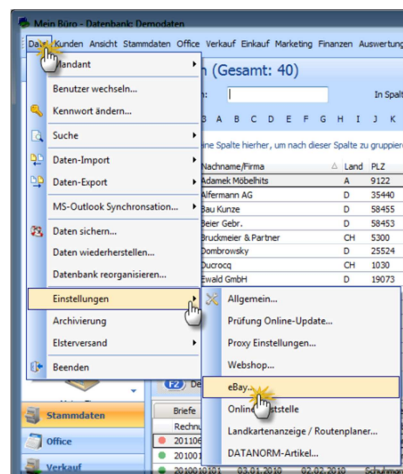

eBay

Schnittstelle zum eBay-Account

- Das Modul eBay ist die interaktive Schnittstelle zu Ihrem eBay-Account: Per Knopfdruck werden neue eBay-Verkäufe, bei denen die Kaufabwicklung abgeschlossen ist, aus Ihrem eBay-Konto in WISO Mein Büro importiert.
- Anhand des Auktionsnamens verknüpfen Sie die verkauften Artikel mit Ihren Artikeln in den Stammdaten von WISO Mein Büro.

Bequeme Abwicklung

- Wird der eBay-Name des Käufers erkannt, passiert die Zuordnung zum jeweiligen Kunden ganz automatisch. Ansonsten findet eine Dublettenprüfung nach weiteren Kriterien statt. Somit stellt WISO Mein Büro sicher, dass keine Kunden doppelt angelegt werden.
- Die anschließende Lieferung, Rechnungsstellung, Zahlungsüberwachung und Korrespondenz erledigen Sie in der Auftragsverwaltung von WISO Mein Büro. Das spart Ihnen viel Zeit und Geld.