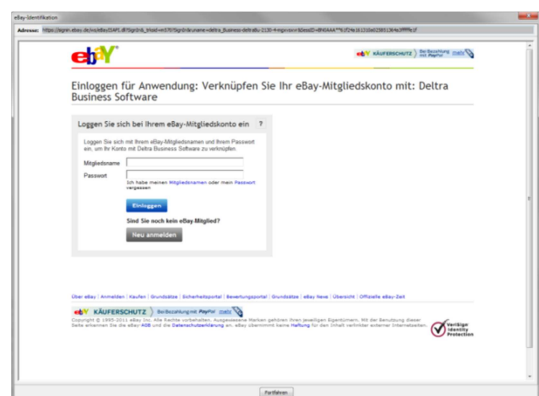

eBay

Schnittstelle zum eBay-Account

- Das Modul eBay ist die interaktive Schnittstelle zu Ihrem eBay-Account: Per Knopfdruck werden neue eBay-Verkäufe, bei denen die Kaufabwicklung abgeschlossen ist, aus Ihrem eBay-Konto in WISO Mein Büro importiert.
- Anhand des Auktionsnamens verknüpfen Sie die verkauften Artikel mit Ihren Artikeln in den Stammdaten von WISO Mein Büro.

Bequeme Abwicklung

- Wird der eBay-Name des Käufers erkannt, passiert die Zuordnung zum jeweiligen Kunden ganz automatisch. Ansonsten findet eine Dublettenprüfung nach weiteren Kriterien statt. Somit stellt WISO Mein Büro sicher, dass keine Kunden doppelt angelegt werden.
- Die anschließende Lieferung, Rechnungsstellung, Zahlungsüberwachung und Korrespondenz erledigen Sie in der Auftragsverwaltung von WISO Mein Büro. Das spart Ihnen viel Zeit und Geld.